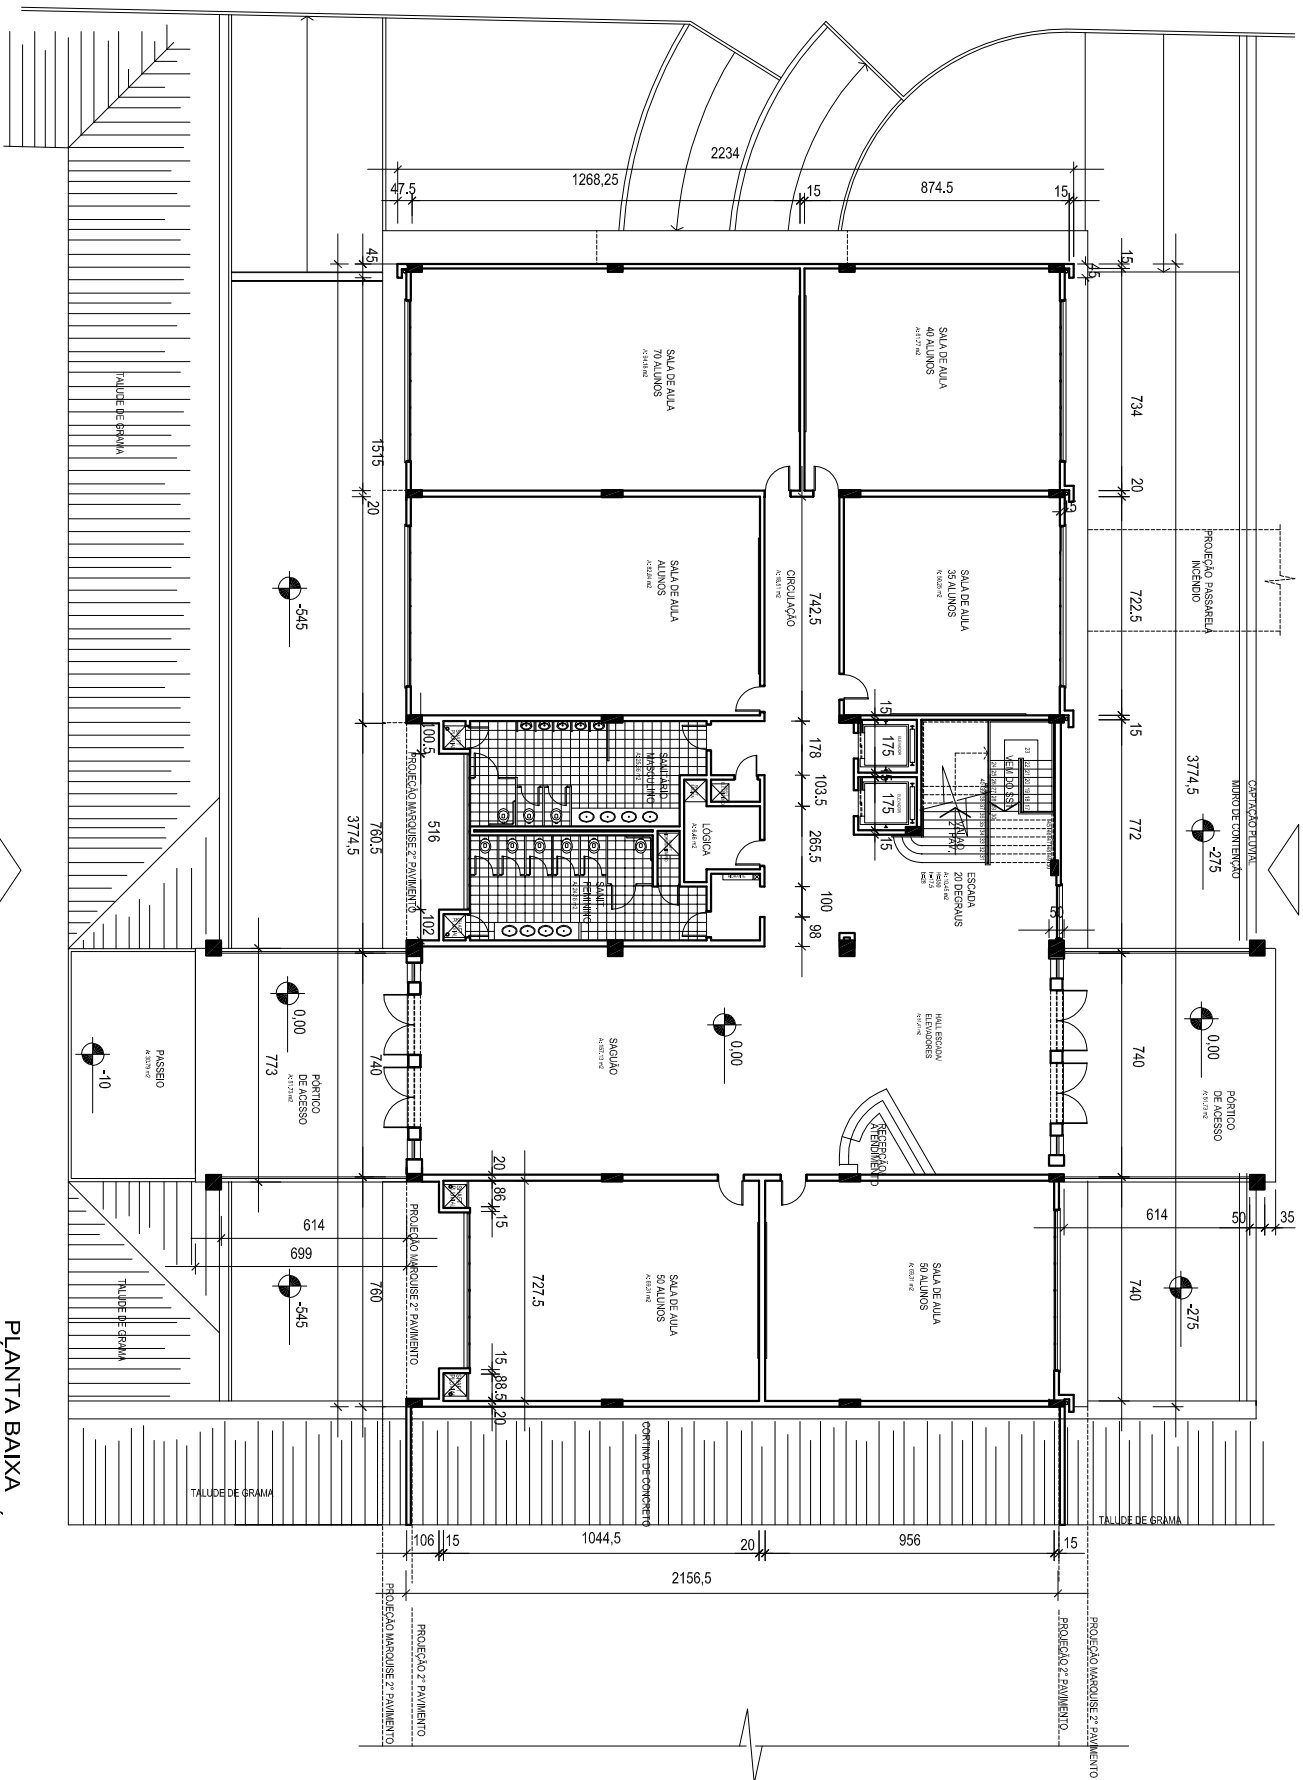

PLANTA BAIXA
TÉRREO DO PRÉDIO 12
ESCALA 1:250

FACHADA SUL

FACHADA OESTE

FACHADA NORTE