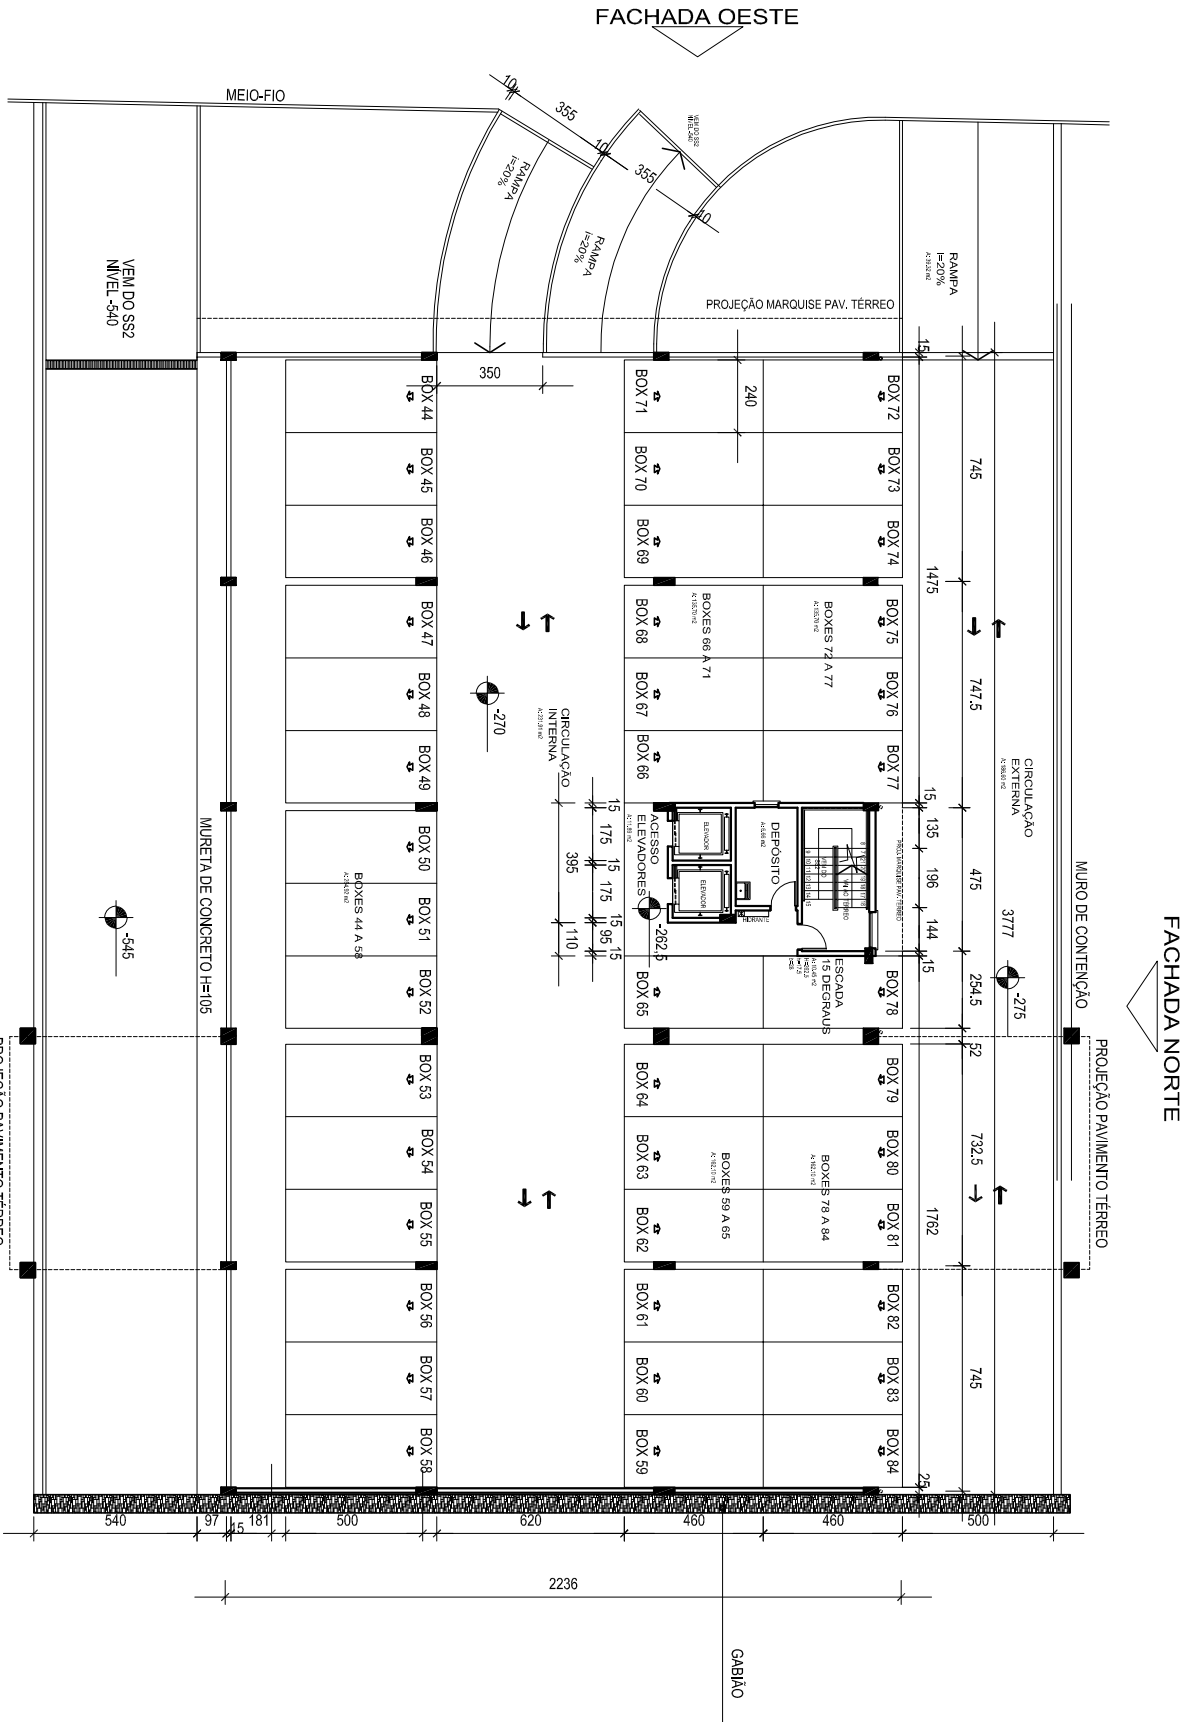

PLANTA BAIXA
SUBSOLO 1 DO PRÉDIO 12
ESCALA 1:250

FACHADA SUL

FACHADA NORTE

FACHADA OESTE

VEN DO SS2
NÍVEL -540

-270

-545

GABIÃO