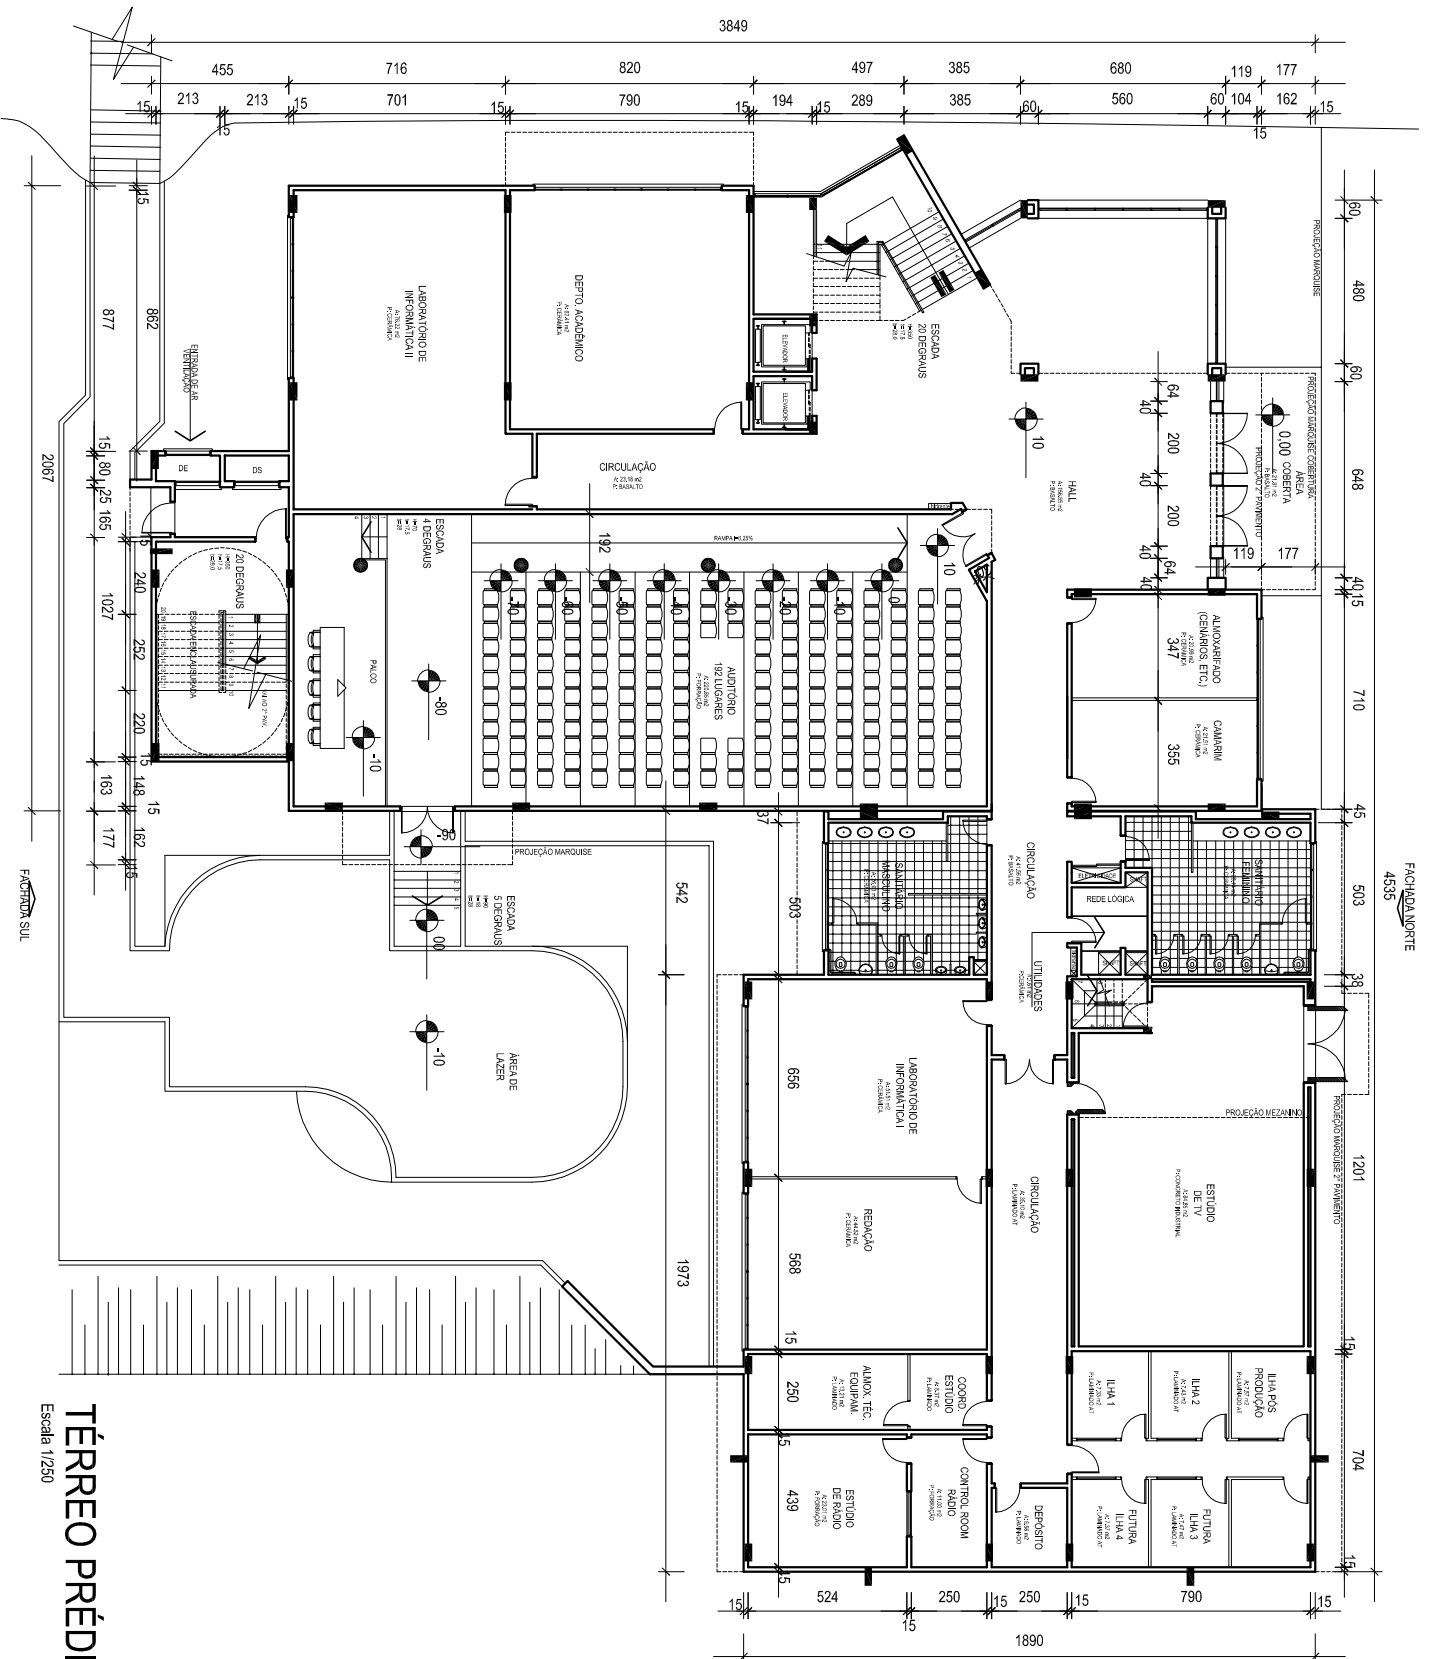

FACHADA OESTE

TÉRREO PRÉDIO 11

Escala 1/250